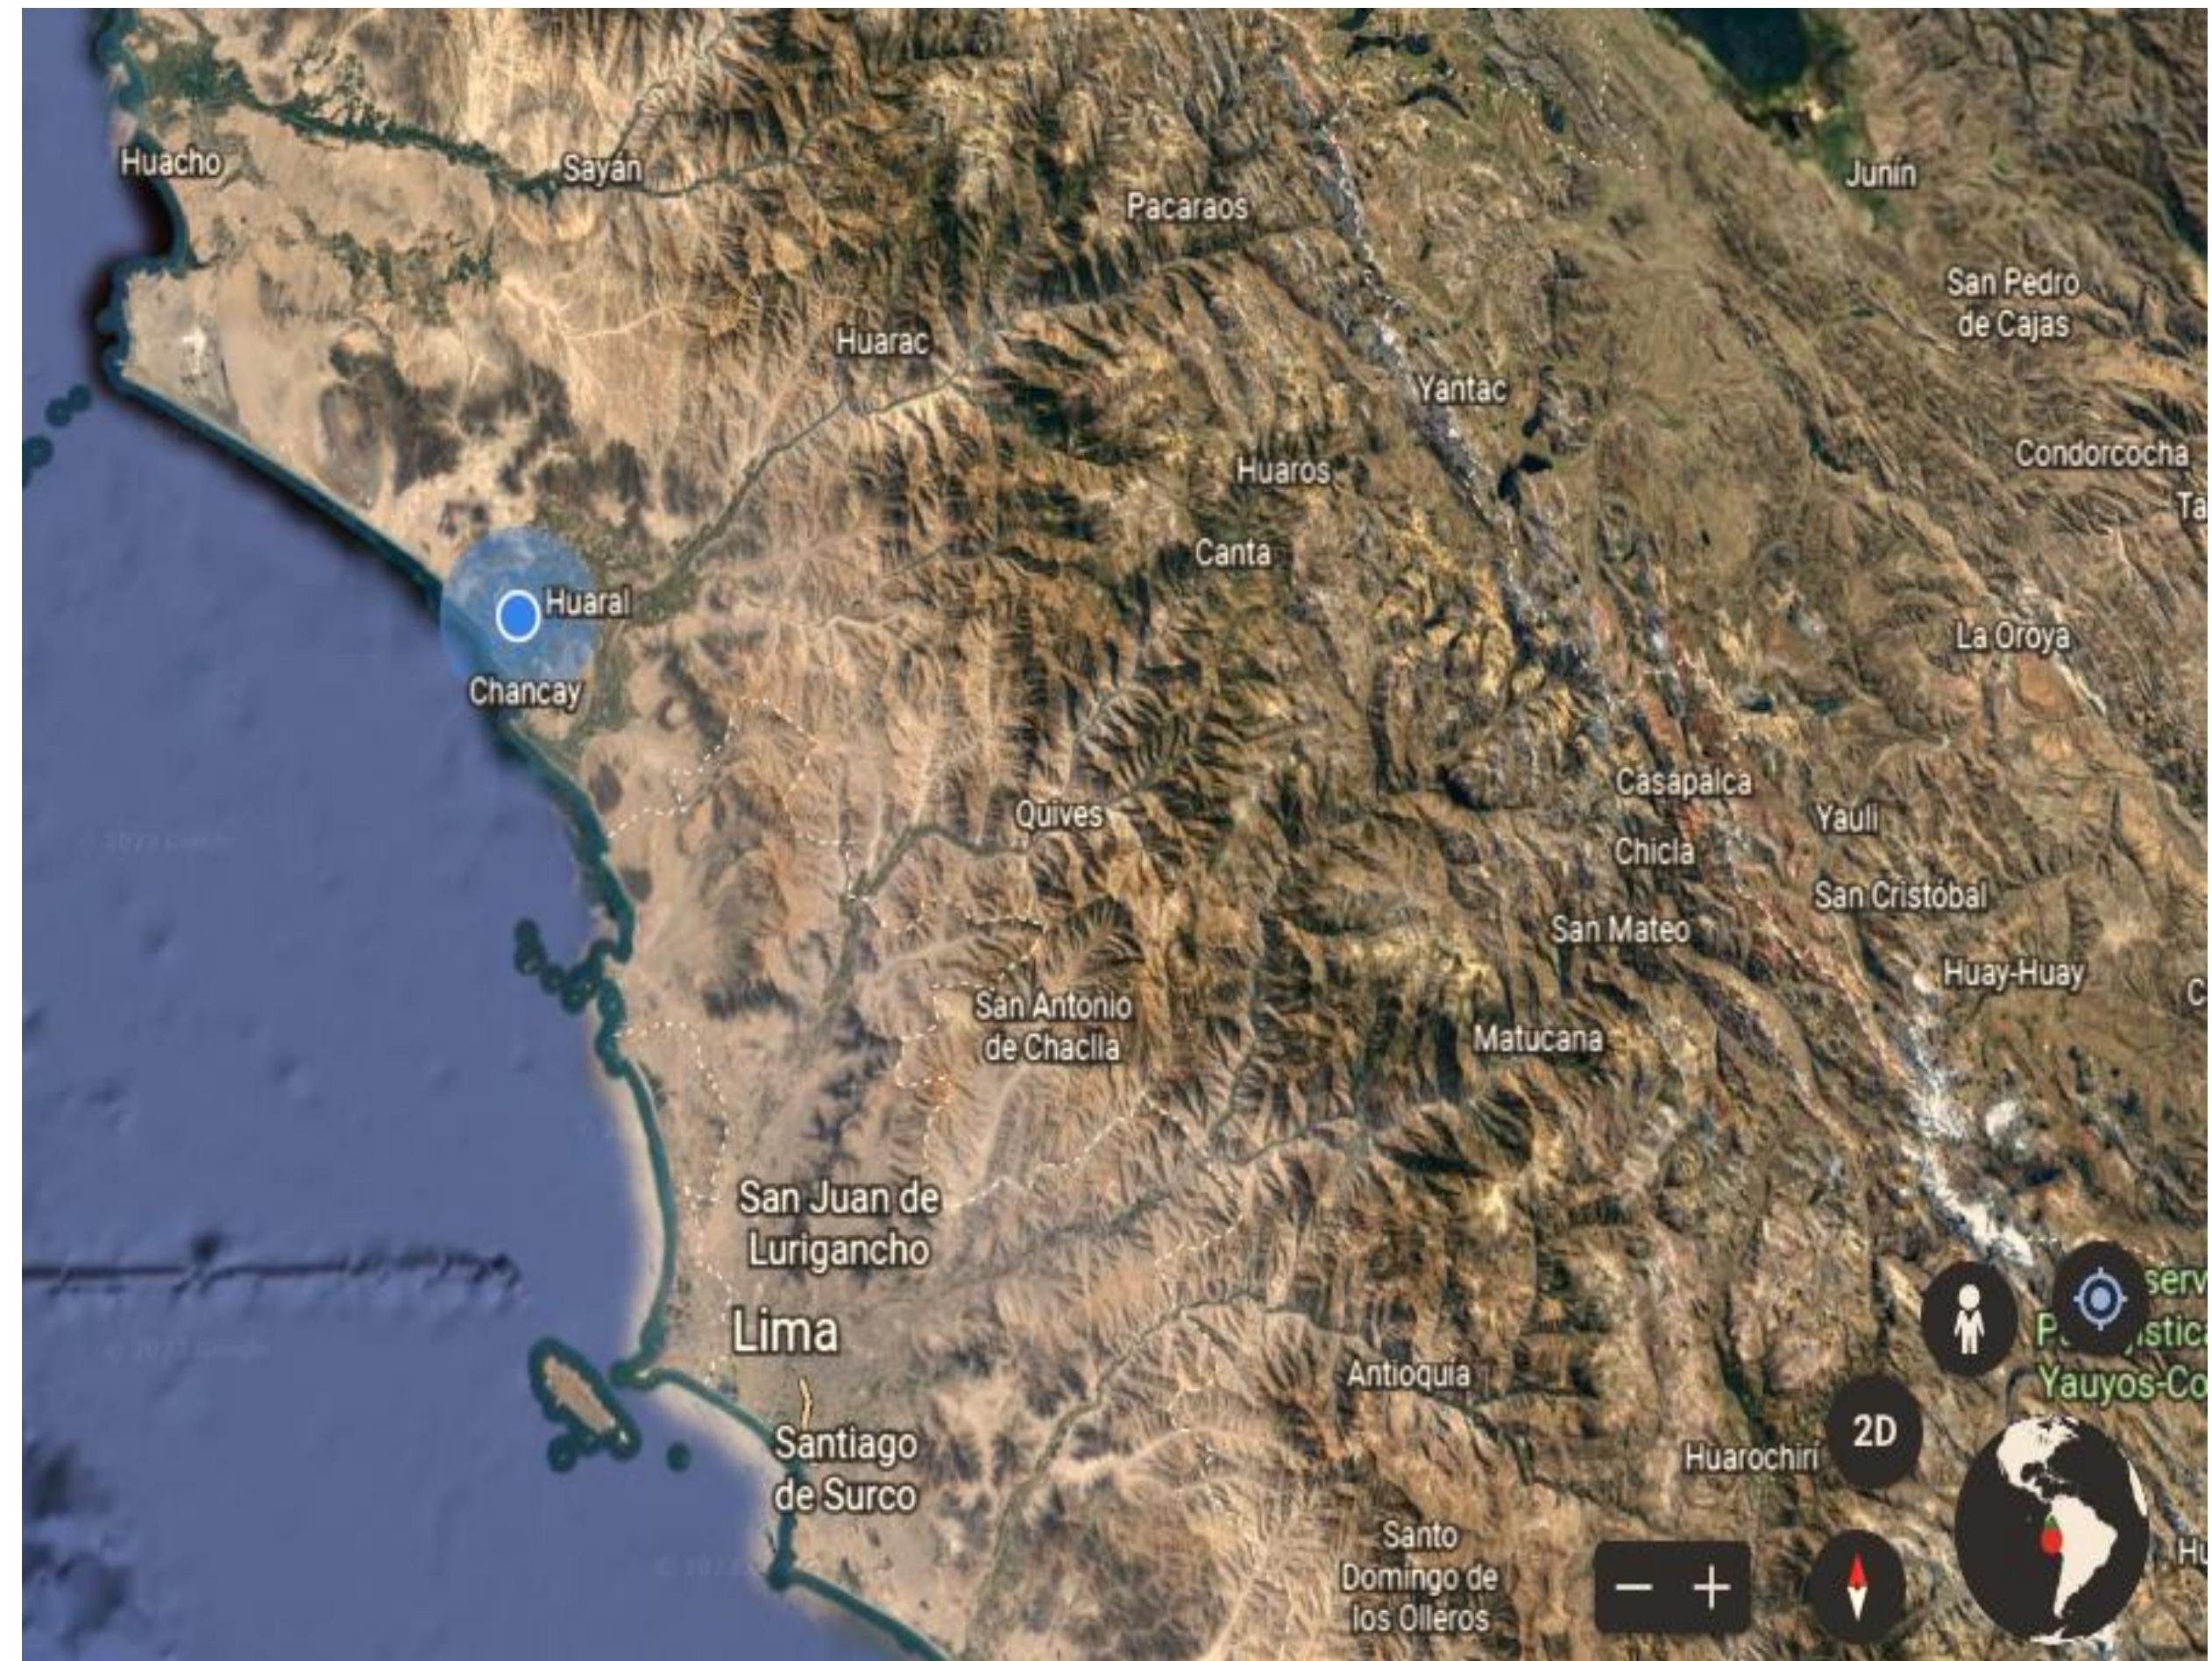

## UBICACIÓN

**7 km** al oeste de la ciudad de Huaral

**5 Minutos** del centro poblado más cercano

**Huaral y Chancay**

**1`30 hora** de Lima

**AGROMIN**

### HISTORIA

En 1980 se descubrió baritina en la costa norte de Lima y en **1984** un grupo de peruanos emprendedores continua la exploración y encuentra mineral polimetálico logrando desarrollar una de las pocas minas que existe en la costa peruana, Colquisiri.

Desde entonces opera entre los distritos de Chancay y Huaral, en una **zona agrícola y periurbana**, que ha venido creciendo en las 3 últimas décadas.

**7 km** al oeste de la ciudad de Huaral  
**5 Minutos** del centro poblado más cercano  
**Huaral y Chancay**  
**1`30 hora** de Lima